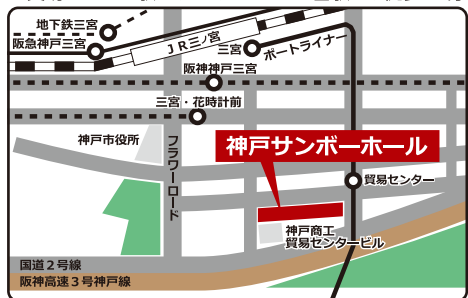

# 「五つ星ひょうご」選定商品販売会

ひょうごの食と技！自慢の逸品がズラリ。今年度選定された新商品を中心に、約70社のブースが勢揃い！

【入場無料】

3.18 金  
12:00~17:00

※都合により出展店舗・出品商品が一部変更になる場合があります。一部展示のみの商品があります。

※品数に限りがありますので、売切の際はご容赦ください。

会場：神戸サンボーホール

神戸市中央区浜辺通り 5-1-32

※貿易センター駅よりすぐ / JR三ノ宮駅より徒歩10分

ご来場先着  
1,000名様  
選定商品等  
プレゼント

詳しくは [五つ星ひょうご](#) 検索

「五つ星ひょうご」とは…  
ひょうご五国(摂津・播磨・但馬・丹波・淡路)の豊かな自然や歴史・文化を生かした商品の中から、「地域らしさ」に加え、これまでにない新規性やオリジナリティなどの「創意工夫」が施された逸品。平成27年度は77品が選定されました。統一ブランド名「五つ星ひょうご」として全国に発信しています。